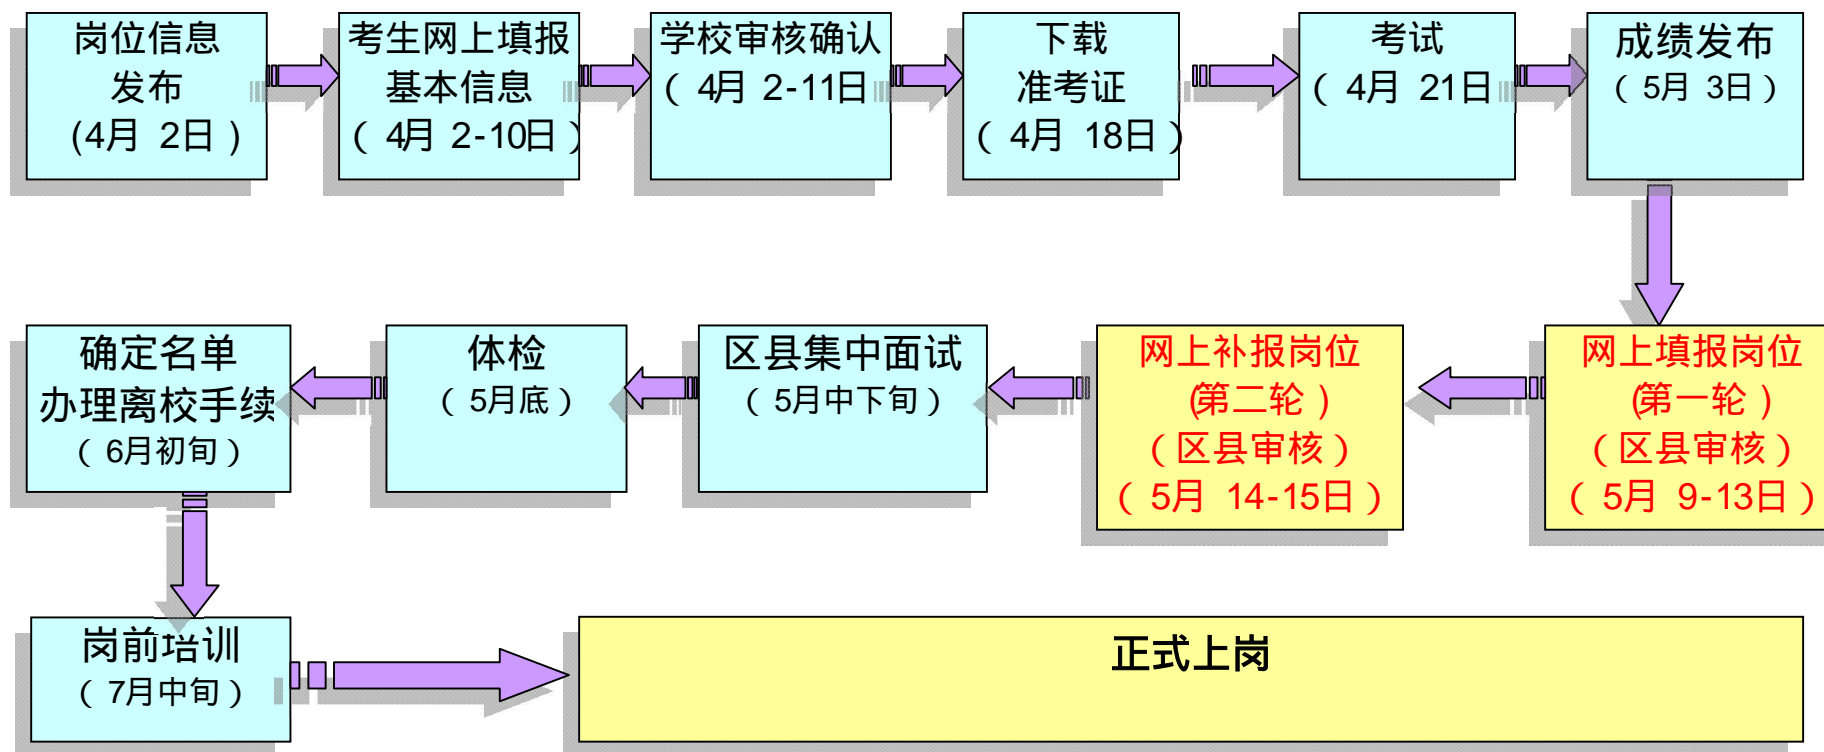

2013年上海市高校毕业生“三支一扶”计划招募流程图

注：具体注意事项详见《招募公告》！